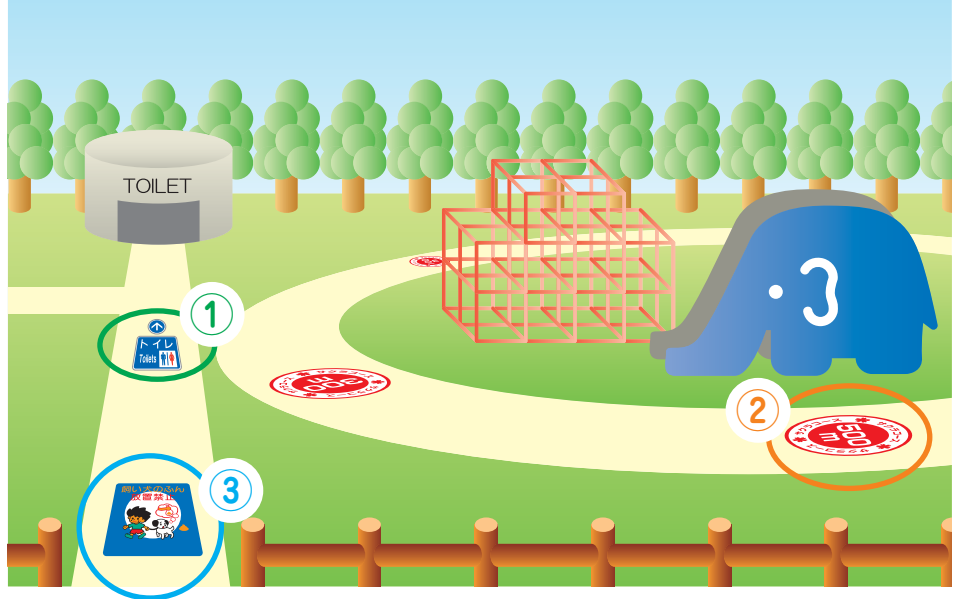

街の憩いの場を明るく便利にする屋外用サイン

公園は毎日多くの人々が利用する憩いの場です。
みんなが楽しく快適に過ごすために、
弊社製品である屋外用路面標示シート「クイックシート」をご提案致します。

路面標示シート

クイックシートを活用したご提案

① 園内の施設案内に

園内の施設を有効に利用してもらう
為に案内標示は欠かせません。
路面に貼るシートなら看板を立てる
必要がなく、開けた場所の多い公園に
最適です。

② ジョギングコースの距離標示に

昨今、健康のためにジョギングやウォーキングをする人
が増えており、ジョギングのためのコースを設けた公園
も見かけるようになりました。
きれいで見やすい「距離標示」を設置することで、楽し
く目標を持って走っていただけます。

③ マナー意識の向上に

きれいで清潔な公園を維持するためには、利用する人
ひとりひとりのマナー意識が大切です。
路面に貼る「啓発標示」で、みんなが快適に利用できる
環境づくりをしていただけます。

① 園内の施設案内に

<拡大写真>

<レイアウト>

施工日：平成17年5月
 施工場所：鹿児島県
 サイズ：各 W1000×H1200 (mm)

<拡大写真>

<レイアウト>

施工日：平成19年3月
 施工場所：愛知県
 サイズ：矢印 Φ300 (m)
 デザイン W600×H450 (mm)

② ジョギングコースの距離標示に

<拡大写真>

<レイアウト>

施工日：平成20年3月
 施工場所：東京都
 サイズ：デザイン W450×H450 (mm)
 距離標示 W450×H150 (mm)

<拡大写真>

<レイアウト>

施工日：平成20年3月
 施工場所：埼玉県
 サイズ：各 Φ900 (mm)

③ マナー意識の向上に

<拡大写真>